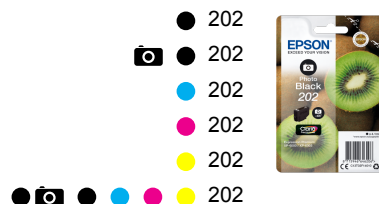

ĎALŠIE FUNKCIE

LCD displej	Typ: Farebné, Uhlopriečka: 6,1 cm
Pamäťové karty	SD, SDHC, SDXC, MicroSD*, MicroSDHC*, MicroSDXC*, MiniSD*, MiniSDHC* (* S adaptérom, nie je súčasťou dodávky)
Vlastnosti	Odstránenie efektu červených očí, Vylepšenie fotografie, Priama tlač na USB, Wireless PictBridge

INÉ

Záruka	12 mesiace Oprava po prinesení zariadenia do servisu Je dostupné voliteľné rozšírenie záruky

LOGISTICKÉ INFORMÁCIE

SKU	C11CG18403
Čiarový kód	8715946633862
Krajina pôvodu	Indonézia
Veľkosť palety	2 Kus

EPSON EUROPE B.V.
Organizační složka
Greenline Kačerov, Jihlavská 1558/21
140 00 Praha - Michle
Česká republika

Ochranné známky a registrované ochranné známky sú vlastníctvom spoločnosti Seiko Epson Corporation alebo príslušných vlastníkov.
Informácie o tomto výrobku môžu byť zmenené bez predchádzajúceho upozornenia.

Infolinka: +421 232 786 682
www.epson.sk

Expression Premium XP-6000

OBSAH DODÁVKY

- Samostatné atramentové kazety
- Hlavné zariadenie
- Elektrický kábel
- Návod na montáž
- Softvér (CD)
- Záručný list

KOMPATIBILITA ATRAMENTOVÝCH KAZIE

ÚDAJE O VÝŤAŽNOSTI ATRAMENTU

	Kiwi 202	Kiwi 202XL
●	250 strán*	550 strán*
● ●	400 fotografií*	800 fotografií*
● ● ●	300 strán*	650 strán*

* Približná výťažnosť založená na norme ISO/IEC 24711/24712 alebo ISO/IEC 29102/29103. Skutočná výťažnosť sa môže líšiť podľa tlačených obrazových materiálov a podmienok použitia. Ďalšie informácie získate na webovej adrese www.epson.eu/pageyield

1. Tlač prostredníctvom funkcií Epson iPrint a Epson Creative Print vyžaduje bezdrôtové pripojenie a tlačové aplikácie Epson. Funkcie Epson Email Print, Epson Remote Print Driver a Epson Scan-to-Cloud vyžadujú pripojenie na internet. Ďalšie informácie a zoznam podporovaných jazykov a zariadení získate na webovej stránke www.epson.sk/connect.

EPSON®